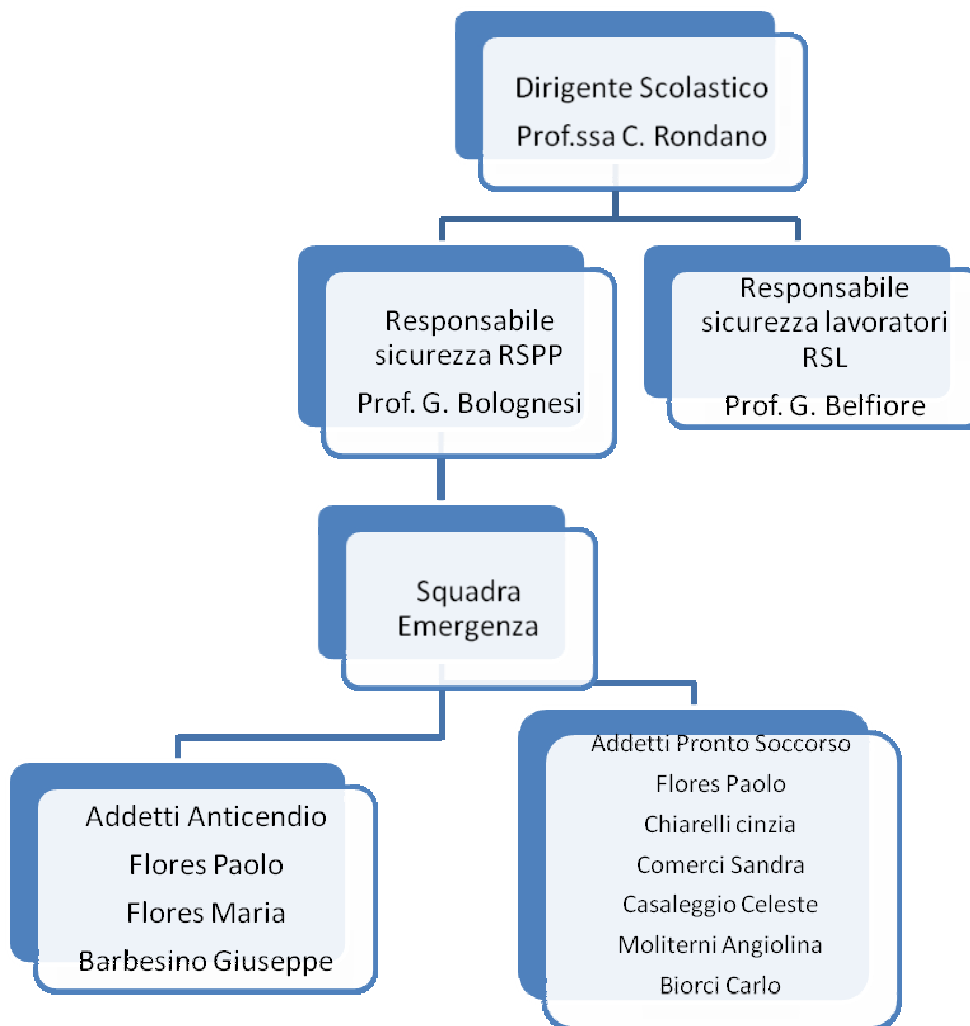

ISTITUTO SUPERIORE STATALE LEARDI – CASALE MONFERRATO  
ORGANIGRAMMA SICUREZZA A.S. 2010-2011

**IL DIRIGENTE SCOLASTICO**  
(Prof.ssa Carla Rondano)